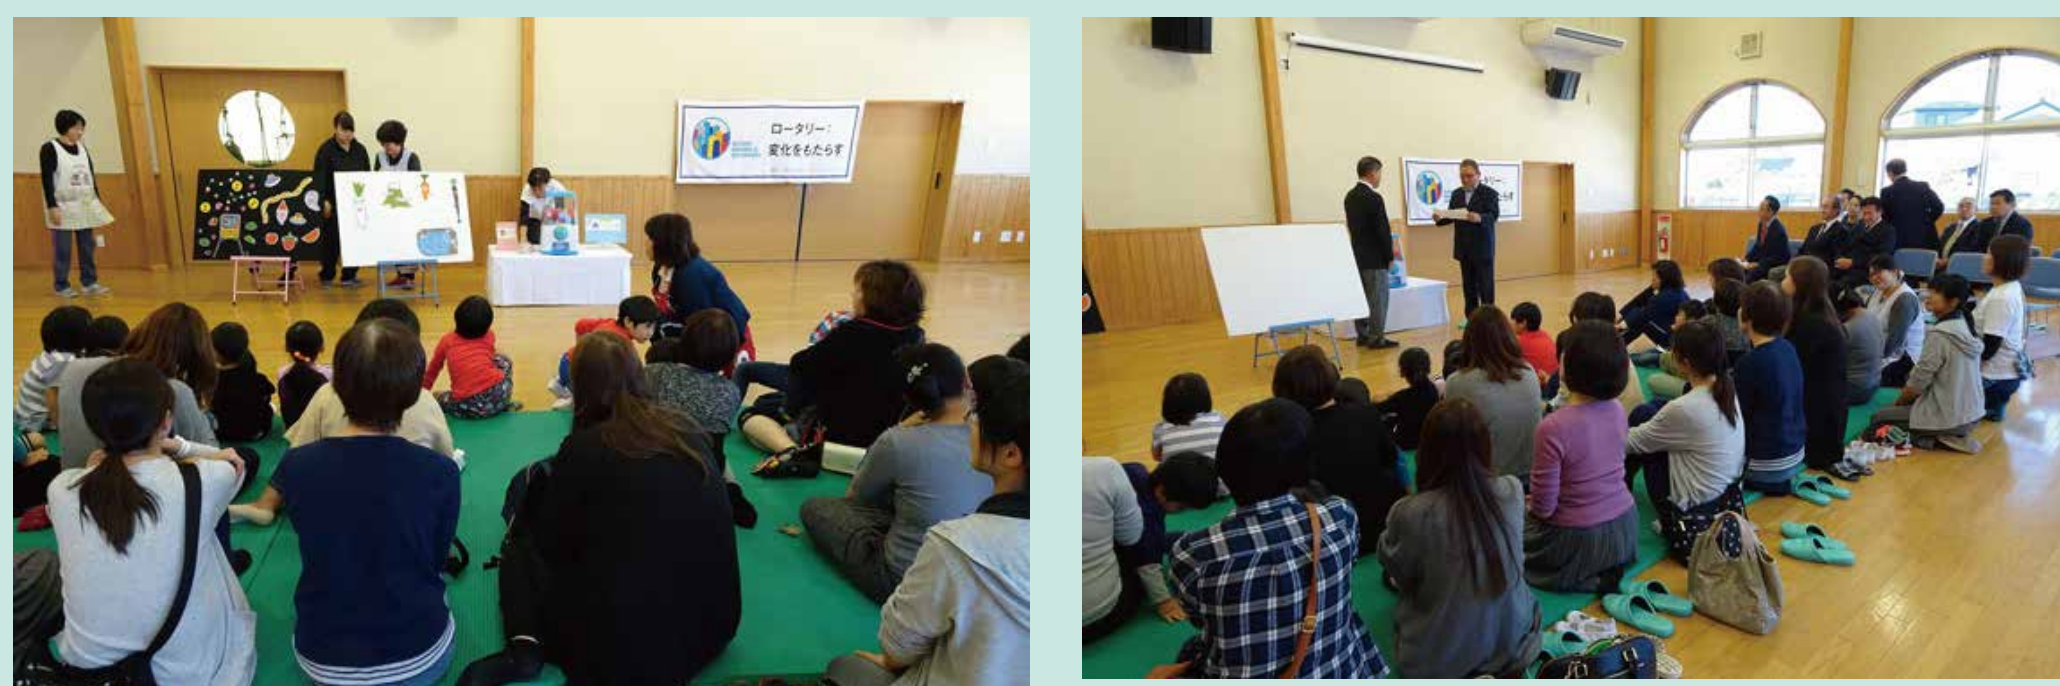

変化をもたらす奉仕活動

2017-2018 年度 クラブテーマ 「何が何でも 会員増強！」

継続奉仕活動

淡墨桜で有名な「うすずみ公園」の清掃を毎年夏に地元根尾中学校の先生および全生徒、そして地域の皆さんと実施しています。

もとす広域連合療育医療施設広域幼児療育センターに訪問して施設にロータリー文庫を設けて、書籍、遊具などを寄贈しています。

国の重要無形民族文化財に指定されている真桑文楽で上演される子ども浄瑠璃を伝承継承している地元子ども会に助成を行なっています。

台湾のロータリークラブで双子クラブの台湾彰化東南扶輪社と、毎年交流を深めながら共同で国際奉仕活動を実施しています。

クラブ交流

親クラブ本巣RCと新年合同例会
姉妹クラブの松阪山桜RCと米山
記念館を訪問しました。

創立 26 周年

創立 26 周年を迎え会員及びご家族
との交流を深めました。

米山奨学生

本年 4 月より一年間、韓国からの
米山奨学生をお世話しています。

RI DISTRICT
2630 JAPAN
SINCE 1992